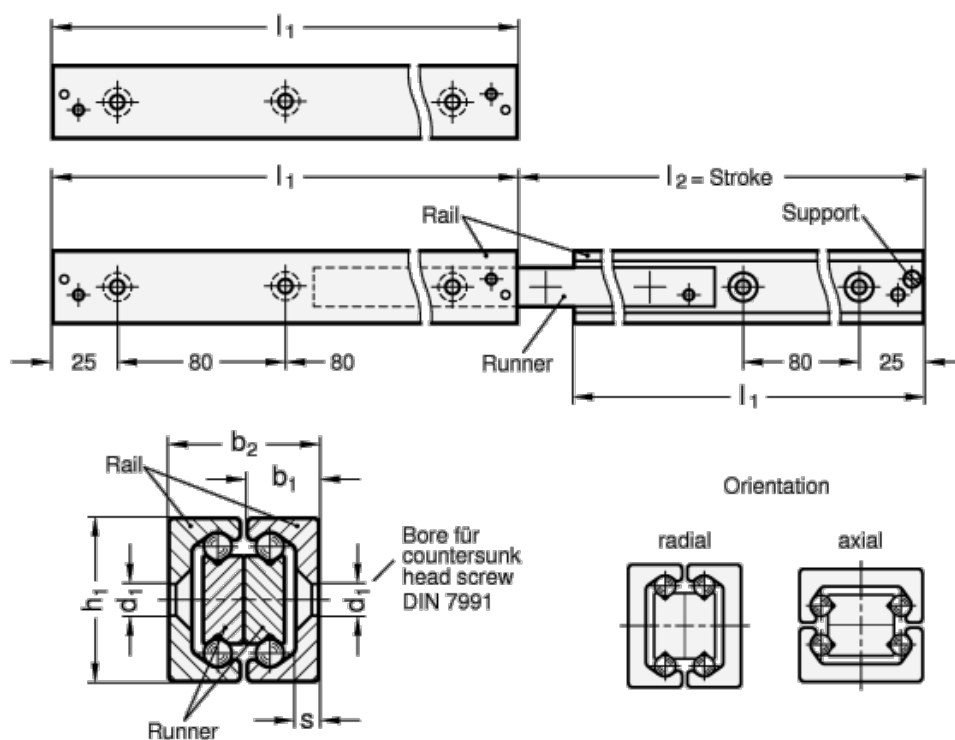

Varenummer: 20241035450

Beskrivelse: E+G udtræksskinne GN 2410-35-450

## Mål

$b_1$	= 16.5
$b_2$	= 34
$d_1$	= M6
$d_2$	= 6.5
$h_1$	= 35
$L_1$	= 450 - 494
$s$	= 3.5
Vægt i (g)	= 2835